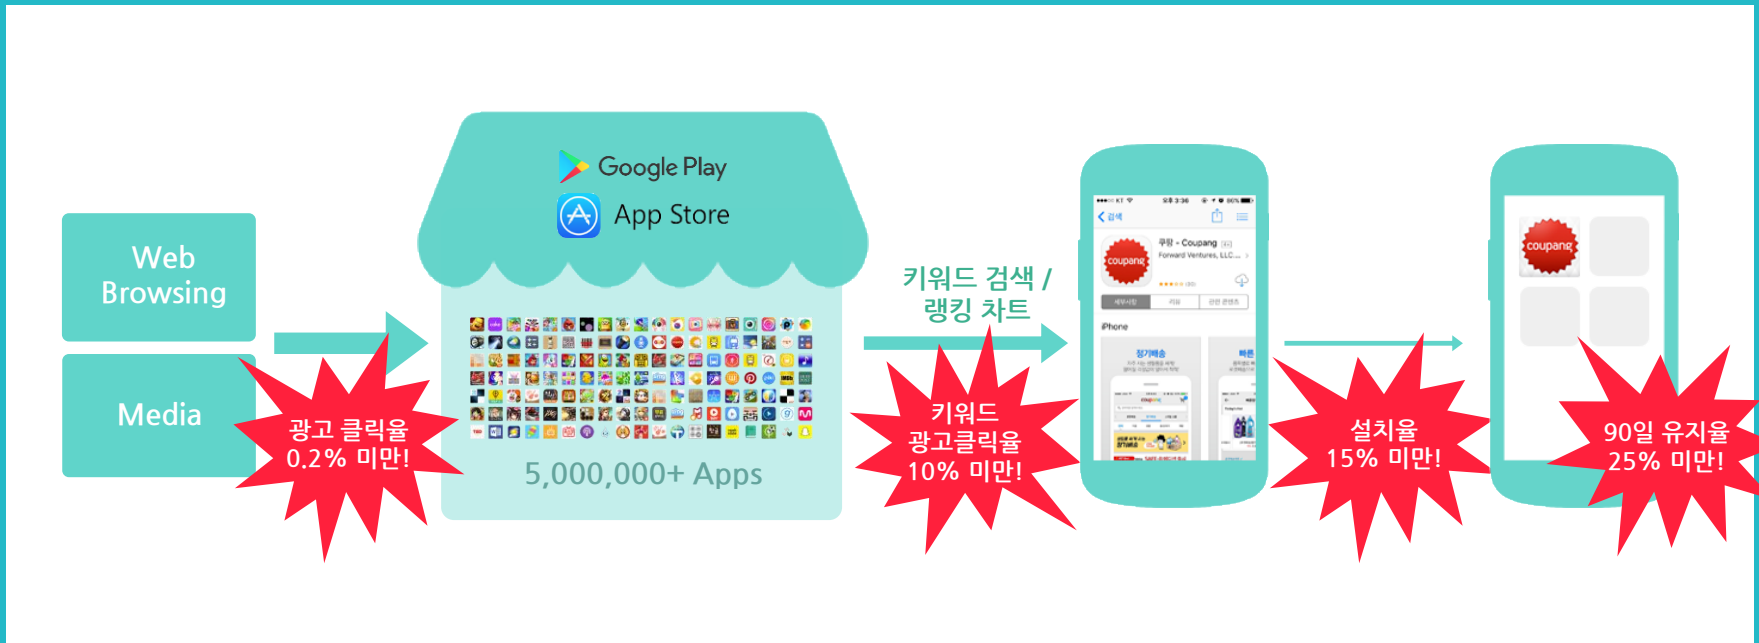

앱 개수는 5,000,000개 +

2000년

4 Apps (통화, 문자, 주소록, 카메라)

2017년

5,000,000+ Apps

한 달에 한번이라도 사용하는 앱은
25,431개에 불과, 0.5%!

2017년 7월 한국 안드로이드 와이즈앱 분석 결과

21%

OS/제조사/통신사 등 선탭재 앱 400개

9%

YouTube, Chrome 등 구글 앱 30개

54%

카카오톡, 네이버, 페이스북 TOP 100개 앱

16%

사용자가 한번 이상 사용한 앱 24,900개

앱 비즈니스 성공하려면?

앱 사업 전과정에서 필요!

트렌드 분석에서 투자까지!

아이디어 도출에서 앱 출시를 거쳐 성과 측정까지 앱 생명 주기 전체에서 필요!

분석을 통해 앱의 정체성 제고와 마케팅 최적화로 판매 효율 극대화!

모바일 사업 준비에서 광고, 마케팅, 트렌드 분석, 투자까지 기업활동 전반에서 활용 중!

WISEAPP

nielsen App Annie

앱 시장 분석