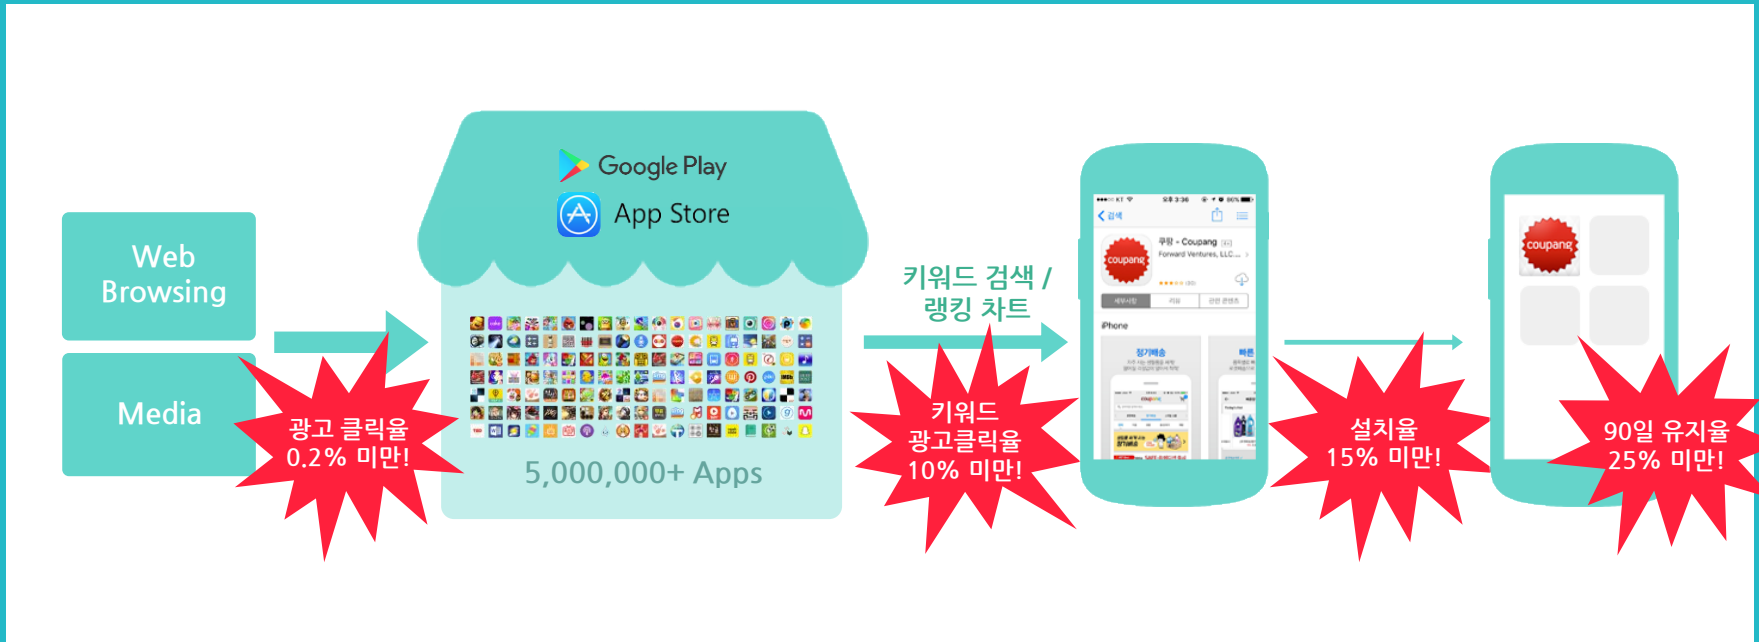

앱 비즈니스 성공하려면?