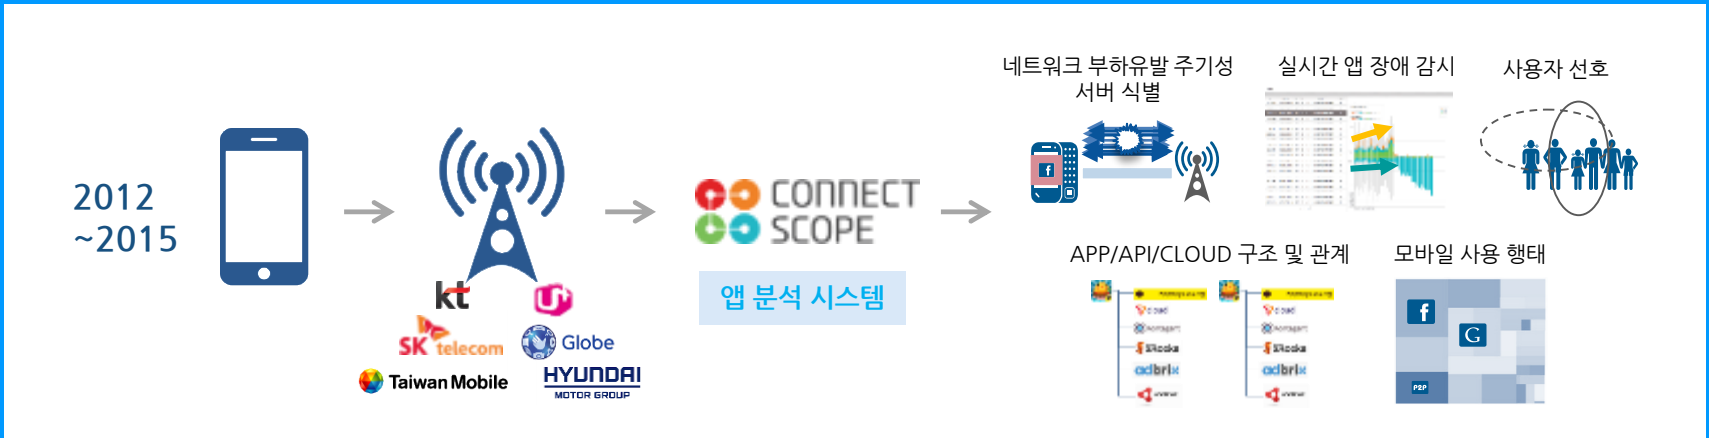

앱 분석은 아시아 최고!

아시아 6개 대기업의 5천만 명 이상 사용자 앱 사용 데이터 분석 경험으로 최고의 서비스 제공!
미국 등록 특허 2건, 한국 66건 출원.